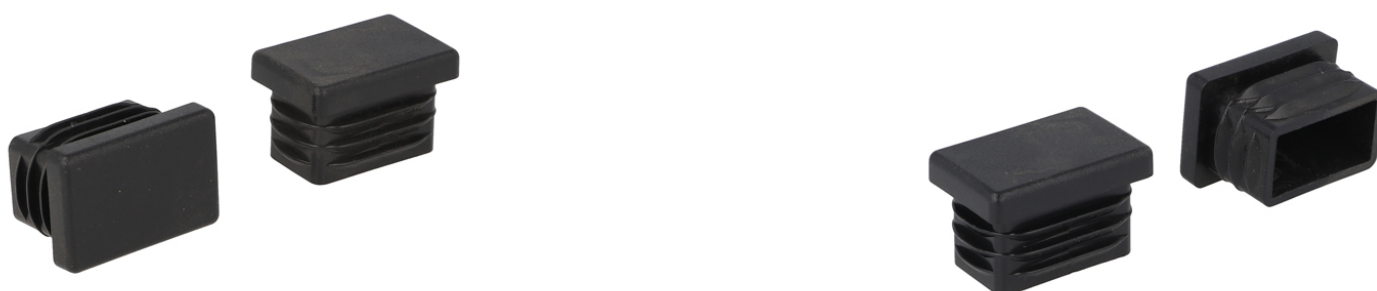

## PRODUCT SHEET

### Description:

Insert Glide For Rectangular Tubes, 30x20mm, PE, Black

### Item number:

10.04.090-0

Units	Box	Carton	HS Code	Barcode
Pcs.	500	1000	3901908099	 5704866007436

Color	D diameter	S shaft	H height	
Black	30 x 20 mm	14 mm	5,0 mm	
Black	35 x 20 mm	13,6 mm	5,1 mm	
Black	35 x 25 mm	13,5 mm	4,6 mm	
Black	40 x 20 mm	13,9 mm	4,6 mm	
Black	40 x 25 mm	11,7 mm	4,8 mm	
Black	50 x 25 mm	12,2 mm	5,3 mm	
Black	50 x 30 mm	13,6 mm	4,6 mm	
Black	50 x 40 mm	12 mm	5,3 mm	
Black	60 x 20 mm	14,2 mm	4,9 mm	
Black	60 x 30 mm	13,7 mm	5,0 mm	
Black	80 x 30 mm	17,8 mm	5,6 mm	